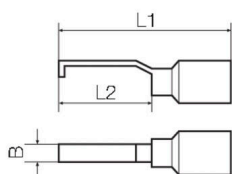

HOOKBLA 1,0-2,5 SW

Использование кабельных наконечников гарантирует пользователю неизменно высокое качество электрических соединений.

Дополнительная выгода обусловлена преимуществами монтажа.

Основные данные для заказа

Версия	Кабельный наконечник, Изолированный кабельный соединитель, 2.5 mm², 1 mm² - 2.5 mm², 16.75 mm, черный
Заказ №	9036300000
Тип	HOOKBLA 1,0-2,5 SW
GTIN (EAN)	4032248175932
Кол.	100 Штука