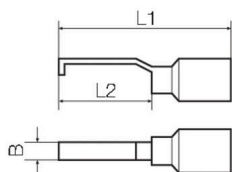

HOOKBLA 1,0-2,5 SW

Weidmüller Interface GmbH & Co. KG

Klingenbergstraße 26

D-32758 Detmold

Germany

www.weidmueller.com

Использование кабельных наконечников гарантирует пользователю неизменно высокое качество электрических соединений.

Дополнительная выгода обусловлена преимуществами монтажа.

Основные данные для заказа

Версия	Кабельный наконечник, Изолированный кабельный соединитель, 2.5 mm², 1 mm² - 2.5 mm², 16.75 mm, черный
Заказ №	9036300000
Тип	HOOKBLA 1,0-2,5 SW
GTIN (EAN)	4032248175932
Кол.	100 Штука
Статус поставки	Эта артикул в перспективе будет недоступен.
Последняя дата заказа	2026-12-30T00:00:00+01:00