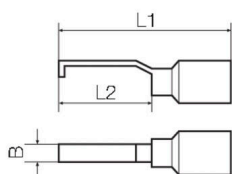

HOOKBLA 0,25-1,5 SW

Использование кабельных наконечников гарантирует пользователю неизменно высокое качество электрических соединений.

Дополнительная выгода обусловлена преимуществами монтажа.

Основные данные для заказа

Версия	Кабельный наконечник, Изолированный кабельный соединитель, 1.5 mm², 0.25 mm² - 1.5 mm², 16.75 mm, черный
Заказ №	9036290000
Тип	HOOKBLA 0,25-1,5 SW
GTIN (EAN)	4032248175925
Кол.	100 Штука