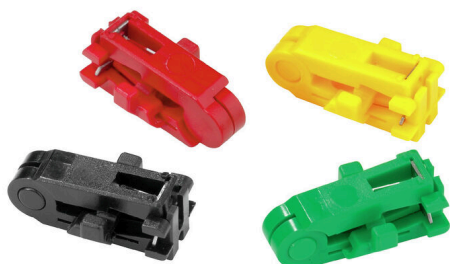

МЕНА КР WS M-D-SPX

Weidmüller Interface GmbH & Co. KG

Klingenbergstraße 26

D-32758 Detmold

Germany

www.weidmueller.com

Подобно иллюстрации

- Гибкие и одножильные провода с изоляцией из ПВХ, тефлона (ПТФЭ) и силикона
- Отсутствие повреждений проводников благодаря специальной форме лезвий
- Отсутствие срачивания отдельных проводов
- Вставные лезвия легко заменяемы
- Все вставки подходят к корпусу
- Направляющие пластины в кассетах с лезвиями облегчат правильное расположение провода в инструменте

Основные данные для заказа

Версия	Аксессуар, Ножевой блок
Заказ №	9006970000
Тип	МЕНА КР WS M-D-SPX
GTIN (EAN)	4032248363711
Кол.	1 Штука

МЕНА КР WS M-D-SPX

Weidmüller Interface GmbH & Co. KG
Klingenbergstraße 26
D-32758 Detmold
Germany

www.weidmueller.com

Технические данные

Размеры и массы

Глубина	16 mm	Глубина (дюймов)	0.6299 inch
Высота	11.5 mm	Высота (в дюймах)	0.4528 inch
Ширина	26 mm	Ширина (в дюймах)	1.0236 inch
Длина	26 mm	Длина (в дюймах)	1.0236 inch
Масса нетто	3.68 g		

Экологическое соответствие изделия

Состояние соответствия RoHS	Не затронуто
REACH SVHC	Lead 7439-92-1
SCIP	cf06c250-ed1e-4a45-9c1b-c5c8cbf13bf0

Технические данные

Описание артикула	Комплект ножей для Mini-Duro-Stripax до 1 мм ² для ПВХ/силикона
-------------------	--