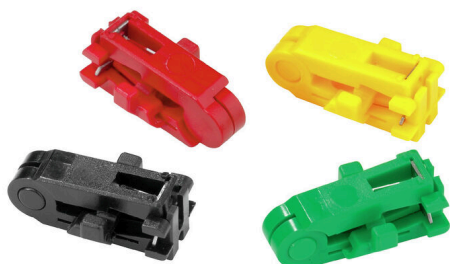

**МЕНА КР LWL M-D-SPX**

**Weidmüller Interface GmbH & Co. KG**  
Klingenbergstraße 26  
D-32758 Detmold  
Germany

www.weidmueller.com

**Подобно иллюстрации**

- С внутренним проводом  $\varnothing$  1 мм
- Длина снятия изоляции регулируется упором
- Автоматическое открытие зажимных губок после зачистки

**Основные данные для заказа**

Версия	Аксессуар, Запасной нож
Заказ №	<a href="#">9003760000</a>
Тип	МЕНА КР LWL M-D-SPX
GTIN (EAN)	4008 190055 110
Кол.	1 Штука

МЕНА КР LWL M-D-SPX

Weidmüller Interface GmbH & Co. KG

Экологическое соответствие изделия

Состояние соответствия RoHS	Не затронуто
REACH SVHC	Lead 7439-92-1
SCIP	cf06c250-ed1e-4a45-9c1b-c5c8cbf13bf0

Технические данные

Описание артикула	Комплект ножей для LWL-Stripax
-------------------	--------------------------------