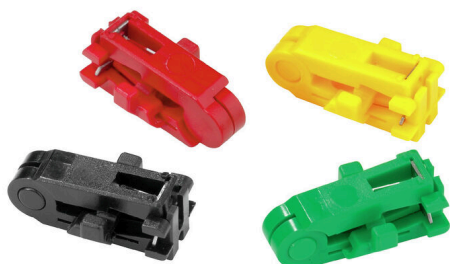

МЕНА КР SW M-D-SPX

Weidmüller Interface GmbH & Co. KG

Klingenbergstraße 26

D-32758 Detmold

Germany

www.weidmueller.com

Подобно иллюстрации

- Гибкие и одножильные провода с изоляцией из ПВХ, тефлона (ПТФЭ) и силикона
- Отсутствие повреждений проводников благодаря специальной форме лезвий
- Отсутствие срачивания отдельных проводов
- Вставные лезвия легко заменяемы
- Все вставки подходят к корпусу
- Направляющие пластины в кассетах с лезвиями облегчат правильное расположение провода в инструменте

Основные данные для заказа

Версия	Аксессуар, Ножевой блок
Заказ №	9003640000
Тип	МЕНА КР SW M-D-SPX
GTIN (EAN)	4008 190020507
Кол.	1 Штука

МЕНА KP SW M-D-SPX

Weidmüller Interface GmbH & Co. KG
 Klingenbergstraße 26
 D-32758 Detmold
 Germany

www.weidmueller.com

Технические данные

Размеры и массы

Глубина	16 mm	Глубина (дюймов)	0.6299 inch
Высота	11.5 mm	Высота (в дюймах)	0.4528 inch
Ширина	26 mm	Ширина (в дюймах)	1.0236 inch
Длина	26 mm	Длина (в дюймах)	1.0236 inch
Масса нетто	3.68 g		

Экологическое соответствие изделия

Состояние соответствия RoHS	Не затронуто
REACH SVHC	Lead 7439-92-1
SCIP	cf06c250-ed1e-4a45-9c1b-c5c8cbf13bf0

Технические данные

Описание артикула	Комплект ножей для Mini-Duro-Stripax до AWG 18 для ПТФЭ
-------------------	---