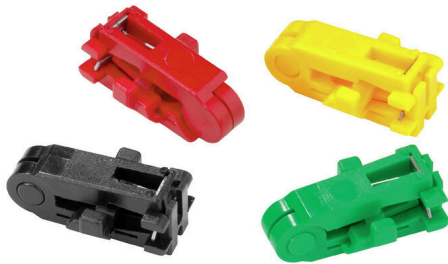

МЕНА КР ВL M-D-SPX

Weidmüller Interface GmbH & Co. KG

Klingenbergstraße 26

D-32758 Detmold

Germany

www.weidmueller.com

Подобно иллюстрации

- Гибкие и одножильные провода с изоляцией из ПВХ, тефлона (ПТФЭ) и силикона
- Отсутствие повреждений проводников благодаря специальной форме лезвий
- Отсутствие срачивания отдельных проводов
- Вставные лезвия легко заменяемы
- Все вставки подходят к корпусу
- Направляющие пластины в кассетах с лезвиями облегчат правильное расположение провода в инструменте

Основные данные для заказа

Версия	Аксессуар, Ножевой блок
Заказ №	9003630000
Тип	МЕНА КР ВL M-D-SPX
GTIN (EAN)	4008 190094256
Кол.	1 Штука

МЕНА КР ВL M-D-SPX

Weidmüller Interface GmbH & Co. KG
Klingenbergstraße 26
D-32758 Detmold
Germany

www.weidmueller.com

Технические данные

Размеры и массы

Глубина	16 mm	Глубина (дюймов)	0.6299 inch
Высота	11.5 mm	Высота (в дюймах)	0.4528 inch
Ширина	26 mm	Ширина (в дюймах)	1.0236 inch
Длина	26 mm	Длина (в дюймах)	1.0236 inch
Масса нетто	3.68 g		

Экологическое соответствие изделия

Состояние соответствия RoHS	Не затронуто
REACH SVHC	Нет SVHC выше 0,1 wt%

Технические данные

Описание артикула	Комплект ножей для Mini-Duro-Stripax до AWG20 для ПТФЭ
-------------------	--