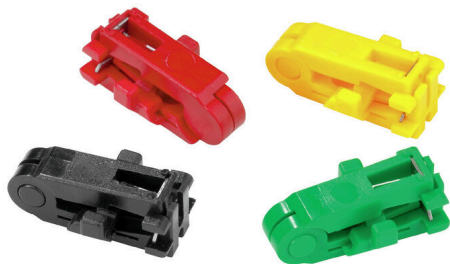

## МЕНА КР GN M-D-SPX

- Гибкие и одножильные провода с изоляцией из ПВХ, тефлона (ПТФЭ) и силикона
- Отсутствие повреждений проводников благодаря специальной форме лезвий
- Отсутствие срачивания отдельных проводов
- Вставные лезвия легко заменяемы
- Все вставки подходят к корпусу
- Направляющие пластины в кассетах с лезвиями облегчат правильное расположение провода в инструменте

### Основные данные для заказа

Версия	Аксессуар, Ножевой блок
Заказ №	<a href="#">9003620000</a>
Тип	МЕНА КР GN M-D-SPX
GTIN (EAN)	4008 190130527
Кол.	1 Штука

**МЕНА КР GN M-D-SPX**

**Weidmüller Interface GmbH & Co. KG**  
Klingenbergstraße 26  
D-32758 Detmold  
Germany

www.weidmueller.com

**Технические данные**

**Размеры и массы**

Глубина	16 mm	Глубина (дюймов)	0.6299 inch
Высота	11.5 mm	Высота (в дюймах)	0.4528 inch
Ширина	26 mm	Ширина (в дюймах)	1.0236 inch
Длина	26 mm	Длина (в дюймах)	1.0236 inch
Масса нетто	3.68 g		

**Экологическое соответствие изделия**

Состояние соответствия RoHS	Не затронуто
REACH SVHC	Нет SVHC выше 0,1 wt%

**Технические данные**

Описание артикула	Комплект ножей для Mini-Duro-Stripax до AWG20 для ПТФЭ
-------------------	--