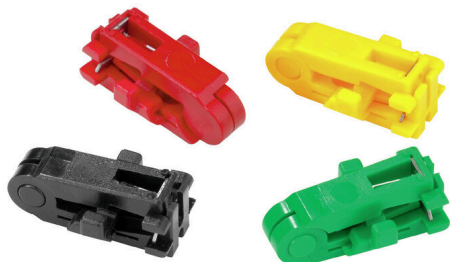

## МЕНА КР GN M-D-SPX

- Гибкие и одножильные провода с изоляцией из ПВХ, тефлона (ПТФЭ) и силикона
- Отсутствие повреждений проводников благодаря специальной форме лезвий
- Отсутствие срачивания отдельных проводов
- Вставные лезвия легко заменяемы
- Все вставки подходят к корпусу
- Направляющие пластины в кассетах с лезвиями облегчат правильное расположение провода в инструменте

### Основные данные для заказа

Версия	Аксессуар, Ножевой блок
Заказ №	<a href="#">9003620000</a>
Тип	МЕНА КР GN M-D-SPX
GTIN (EAN)	4008 190130527
Кол.	1 Штука

**МЕНА КР GN M-D-SPX**

**Weidmüller Interface GmbH & Co. KG**  
Klingenbergstraße 26  
D-32758 Detmold  
Germany

www.weidmueller.com

**Технические данные**

**Размеры и массы**

Глубина	16 mm	Глубина (дюймов)	0.6299 inch
Высота	11.5 mm	Высота (в дюймах)	0.4528 inch
Ширина	26 mm	Ширина (в дюймах)	1.0236 inch
Длина	26 mm	Длина (в дюймах)	1.0236 inch
Масса нетто	3.68 g		

**Экологическое соответствие изделия**

Состояние соответствия RoHS	Не затронуто
REACH SVHC	Нет SVHC выше 0,1 wt%

**Технические данные**

Описание артикула	Комплект ножей для Mini-Duro-Stripax до AWG20 для ПТФЭ
-------------------	--