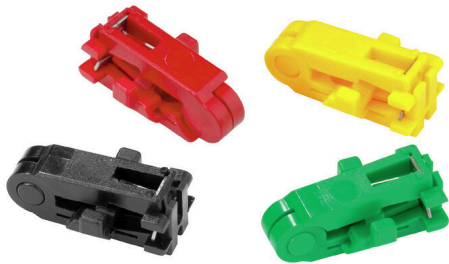

**MEHA KP GE M-D-SPX****Weidmüller Interface GmbH & Co. KG**

Klingenbergstraße 26

D-32758 Detmold

Germany

www.weidmueller.com

- Гибкие и одножильные провода с изоляцией из ПВХ, тефлона (ПТФЭ) и силикона
- Отсутствие повреждений проводников благодаря специальной форме лезвий
- Отсутствие срачивания отдельных проводов
- Вставные лезвия легко заменяемы
- Все вставки подходят к корпусу
- Направляющие пластины в кассетах с лезвиями облегчат правильное расположение провода в инструменте

**Основные данные для заказа**

Версия	Аксессуар, Ножевой блок
Заказ №	<a href="#">9003600000</a>
Тип	MEHA KP GE M-D-SPX
GTIN (EAN)	4008 190 140274
Кол.	1 Штука