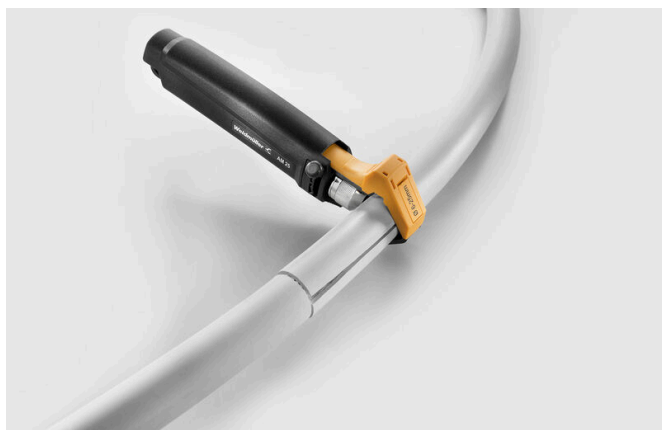

Изображения

Пример использования

Пример использования