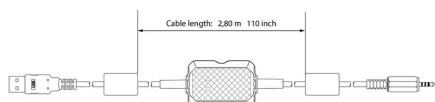

CBX200 USB

Weidmüller Interface GmbH & Co. KG
Klingenbergstraße 26
D-32758 Detmold
Germany

www.weidmueller.com

Изображения

Пример использования