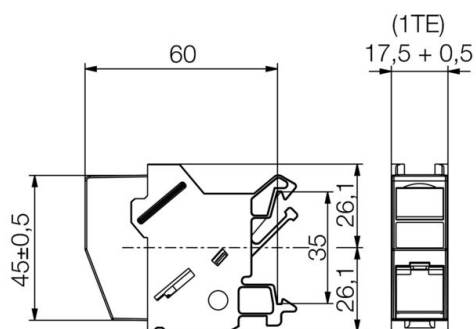

IE-XM-RJ45/IDC-B

Weidmüller Interface GmbH & Co. KG

Klingenbergstraße 26

D-32758 Detmold

Germany

www.weidmueller.com

Изображения

Габаритный чертеж