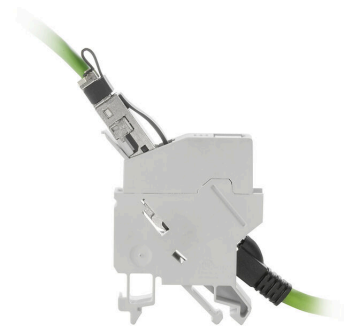

Изображение изделия