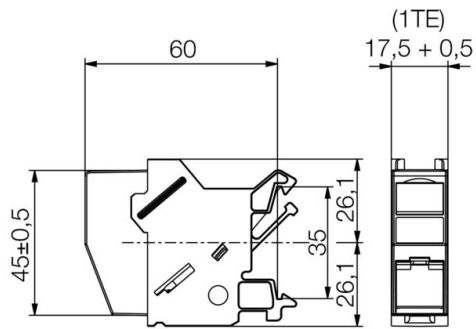

IE-XM-RJ45/RJ45

Weidmüller Interface GmbH & Co. KG
Klingenbergstraße 26
D-32758 Detmold
Germany

www.weidmueller.com

Drawings

Габаритный чертёж