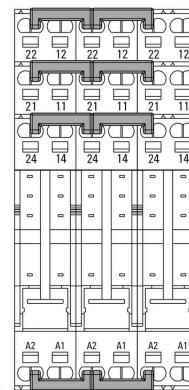

**Технические данные**

**Сертификаты**

ROHS Соответствовать

**Размеры и массы**

Ширина	15.8 mm	Ширина (в дюймах)	0.622 inch
Масса нетто	0.9 g		

**Температуры**

Температура хранения	-40 °C...85 °C	Температура окружающей среды	-40 °C...85 °C
Рабочая температура		Влажность	40 °C / отн. влажность 93 %, без образования конденсата

**Общие данные**

Цветовой код белый

**Размеры**

Шаг в мм (P) 13.00 mm

**Классификации**

ETIM 8.0	EC002586	ETIM 9.0	EC002586
ETIM 10.0	EC002586	ECLASS 14.0	27-37-16-92
ECLASS 15.0	27-37-16-92		

SRC-I QV P

Weidmüller Interface GmbH & Co. KG  
Klingenbergstraße 26  
D-32758 Detmold  
Germany

www.weidmueller.com

Изображения

Пример использования

How to install cross connection

Plug cross connection direct  
into wire-connection opening

Вставьте перемычки в кабельные соединения

Пример использования

Cross connection:  
SRC-I QV P  
Part-No. 8870840000

Sockets:  
SRC-I 2CO P  
Part-No. 8869500000

Перемычка замыкается с таким же  
соединением на соседнем основании