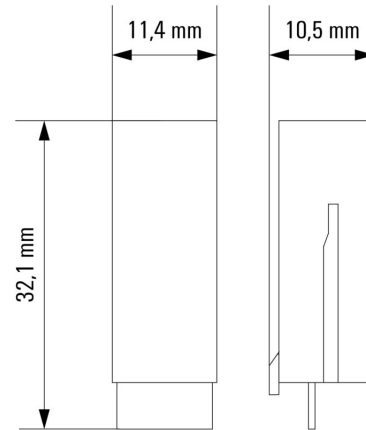

Сертификат № (cURus) E223759

Размеры и массы

Глубина	32.1 mm	Глубина (дюймов)	1.2638 inch
Высота	10.5 mm	Высота (в дюймах)	0.4134 inch
Ширина	11.4 mm	Ширина (в дюймах)	0.4488 inch
Масса нетто	1.58 g		

Температуры

Классификации

ETIM 8.0	EC002586	ETIM 9.0	EC002586
ETIM 10.0	EC002586	ECLASS 14.0	27-37-16-92
ECLASS 15.0	27-37-16-92		

Drawings

Схема соединений

Dimensional drawing

RIM-I 1 R 110/230V

Weidmüller Interface GmbH & Co. KG
Klingenbergstraße 26
D-32758 Detmold
Germany