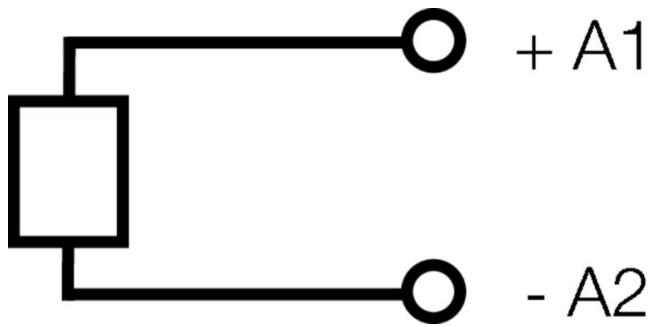

Drawings

Схема соединений