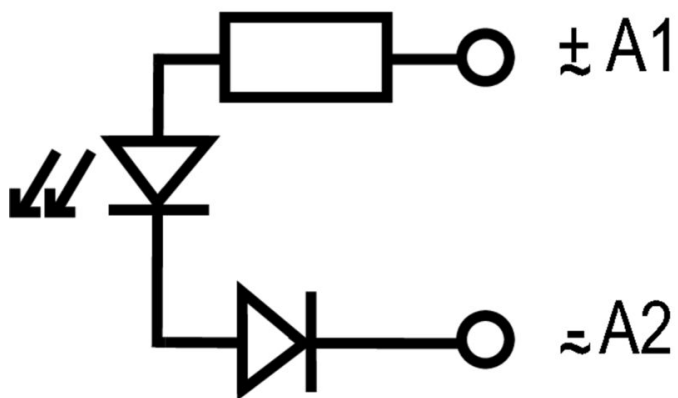

RIM-I 3 110/230VUC

Weidmüller Interface GmbH & Co. KG
Klingenbergstraße 26
D-32758 Detmold
Germany

www.weidmueller.com

Изображения

Схема соединений