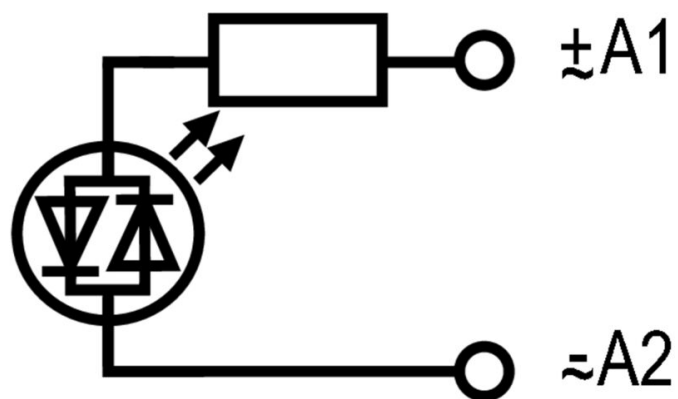

RIM-I 3 6/24VUC

Weidmüller Interface GmbH & Co. KG
Klingenbergstraße 26
D-32758 Detmold
Germany

www.weidmueller.com

Изображения

Схема соединений