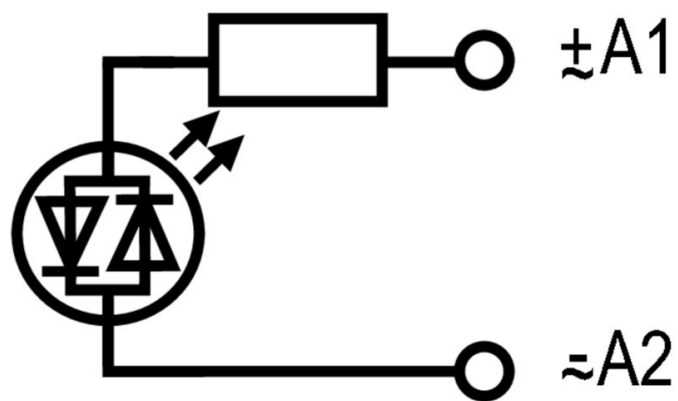

RIM-I 3 24/60VUC

Weidmüller Interface GmbH & Co. KG
Klingenbergstraße 26
D-32758 Detmold
Germany

www.weidmueller.com

Изображения

Схема соединений