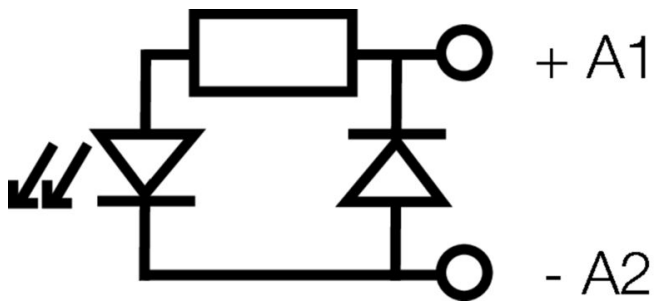

Drawings

Схема соединений