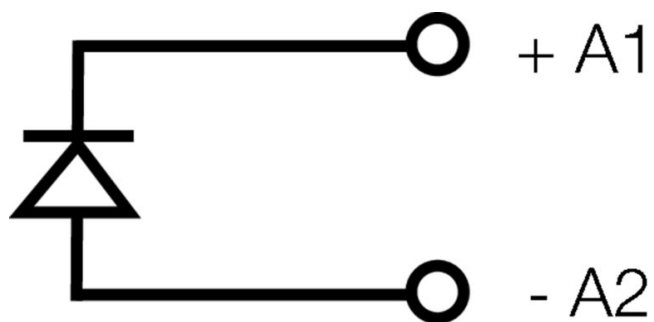

RIM-I 1 6/230V

Weidmüller Interface GmbH & Co. KG
Klingenbergstraße 26
D-32758 Detmold
Germany

www.weidmueller.com

Изображения

Схема соединений