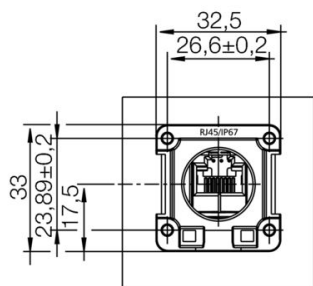

IE-XM-6D-RJ45/RJ45-IP67

Weidmüller Interface GmbH & Co. KG
Klingenbergstraße 26
D-32758 Detmold
Germany

www.weidmueller.com

Изображения

Габаритный чертеж