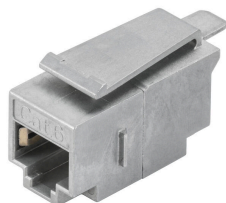

IE-XM-6U-RJ45/RJ45-IP67

Weidmüller Interface GmbH & Co. KG
Klingenbergstraße 26
D-32758 Detmold
Germany

www.weidmueller.com

Аксессуары

Соединение RJ45 / модуль

Соединительный разъем IE со степенью защиты IP20
для медных и оптоволоконных проводов

Основные данные для заказа

Тип	IE-XRJ45/IDC	Версия	
Заказ №	8808330000	Вставка во фланцевый корпус, Cat.6A / Class EA (ISO/IEC 11801	
GTIN (EAN)	4032248505913	2010), IP20	
Кол.	1 ST