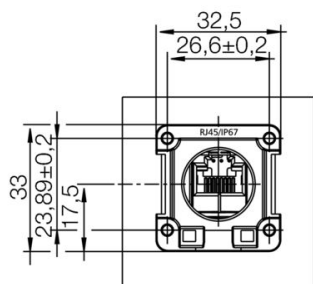

IE-XM-6U-RJ45/RJ45-IP67

Weidmüller Interface GmbH & Co. KG
Klingenbergstraße 26
D-32758 Detmold
Germany

www.weidmueller.com

Изображения

Габаритный чертеж