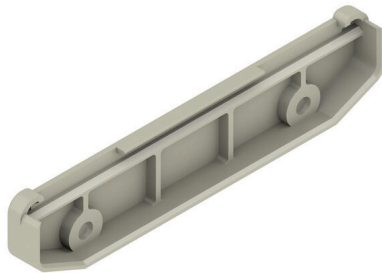

AP 100 D GR 7032

Weidmüller Interface GmbH & Co. KG

Klingenbergstraße 26

D-32758 Detmold

Germany

www.weidmueller.com

Профиль RS 100 представляет гибкое решение для установки: монтажная DIN-рейка и настенный монтаж. Такая универсальность облегчает интеграцию в различных условиях и сферах применения. Корпус можно использовать для печатной платы стандарта Eurocard. Допускается резка профиля под типоразмер для точного соответствия вашим требованиям. Для особенно тяжелых компонентов доступны дополнительные стопорные ножки для большей устойчивости и безопасности монтажа.

Еще одной практичной особенностью является возможность использования защитного профиля для крупных компонентов.

Основные данные для заказа

| | |
|------------|---|
| Версия | Концевая пластина, RS 100 кремнисто-серый, Концевая пластина, непосредственный монтаж с обеих сторон, Ширина: 22 mm |
| Заказ № | 8817790000 |
| Тип | AP 100 D GR 7032 |
| GTIN (EAN) | 4032248517756 |
| Кол. | 20 Штука |