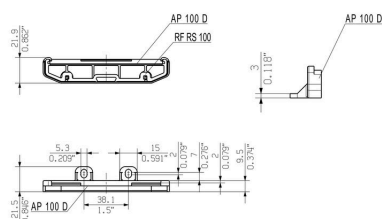

AP 100 D GR 7032

Weidmüller Interface GmbH & Co. KG
Klingenbergstraße 26
D-32758 Detmold
Germany

www.weidmueller.com

Изображения

DIRECT MOUNTING
FOR BOTH SIDES (RIGHT AND LEFT)