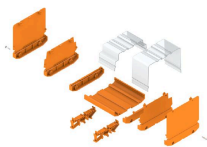

Klingenbergstraße 26

D-32758 Detmold

Germany

www.weidmueller.com

Аксессуары

RS 100 – профильный корпус

Профиль RS 100 представляет гибкое решение для установки: монтажная DIN-рейка и настенный монтаж. Такая универсальность облегчает интеграцию в различных условиях и сферах применения. Корпус можно использовать для печатной платы стандарта Eurocard.