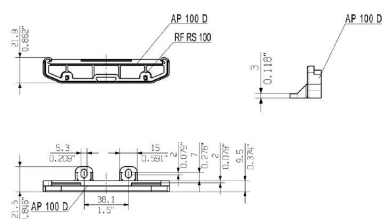

AP 100 D GR

Weidmüller Interface GmbH & Co. KG
Klingenbergstraße 26
D-32758 Detmold
Germany

www.weidmueller.com

Изображения

DIRECT MOUNTING
FOR BOTH SIDES (RIGHT AND LEFT)