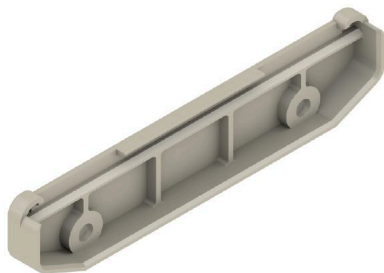

AP 100 D GR

Профиль RS 100 представляет гибкое решение для установки: монтажная DIN-рейка и настенный монтаж. Такая универсальность облегчает интеграцию в различных условиях и сферах применения. Корпус можно использовать для печатной платы стандарта Eurocard. Допускается резка профиля под типоразмер для точного соответствия вашим требованиям. Для особенно тяжелых компонентов доступны дополнительные стопорные ножки для большей устойчивости и безопасности монтажа.

Еще одной практичной особенностью является возможность использования защитного профиля для крупных компонентов.

Основные данные для заказа

Версия	Концевая пластина, RS 100 кремнисто-серый, Концевая пластина, непосредственный монтаж с обеих сторон, Ширина: 22 mm
Заказ №	8817790000
Тип	AP 100 D GR
GTIN (EAN)	4032248517756
Кол.	20 Штука

AP 100 D GR

Weidmüller Interface GmbH & Co. KG
Klingenbergstraße 26
D-32758 Detmold
Germany

www.weidmueller.com

Технические данные

Сертификаты

ROHS Соответствовать

Размеры и массы

Глубина	21.9 mm	Глубина (дюймов)	0.8622 inch
Высота	108.2 mm	Высота (в дюймах)	4.2598 inch
Ширина	22 mm	Ширина (в дюймах)	0.8661 inch
Масса нетто	7.5 g		

Klingenbergstraße 26

D-32758 Detmold

Germany

www.weidmueller.com

Аксессуары

RS 100 – профильный корпус

Профиль RS 100 представляет гибкое решение для установки: монтажная DIN-рейка и настенный монтаж. Такая универсальность облегчает интеграцию в различных условиях и сферах применения. Корпус можно использовать для печатной платы стандарта Eurocard.