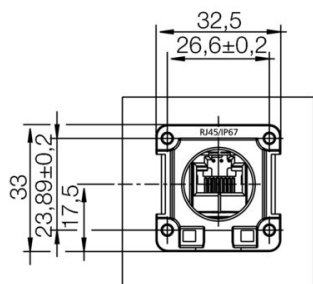

IE-XM-RJ45/RJ45-IP67

Weidmüller Interface GmbH & Co. KG

Klingenbergstraße 26

D-32758 Detmold

Germany

www.weidmueller.com

Изображения

Габаритный чертеж