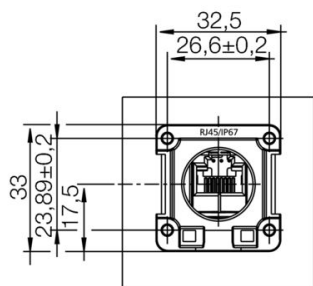

IE-XM-RJ45/RJ45-IP67

Weidmüller Interface GmbH & Co. KG
Klingenbergstraße 26
D-32758 Detmold
Germany

www.weidmueller.com

Изображения

Габаритный чертеж