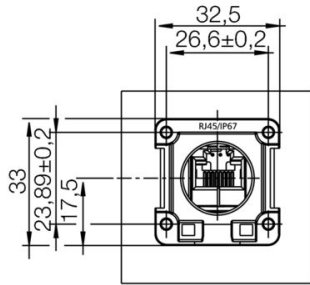

Technical data

ECLASS 15.0

27-44-03-90

IE-XM-RJ45/IDC-IP67

Weidmüller Interface GmbH & Co. KG
Klingenbergstraße 26
D-32758 Detmold
Germany

Drawings

www.weidmueller.com

Габаритный чертеж