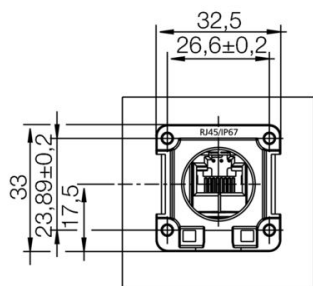

IE-XM-RJ45/IDC-IP67

Weidmüller Interface GmbH & Co. KG
Klingenbergstraße 26
D-32758 Detmold
Germany

www.weidmueller.com

Изображения

Габаритный чертеж