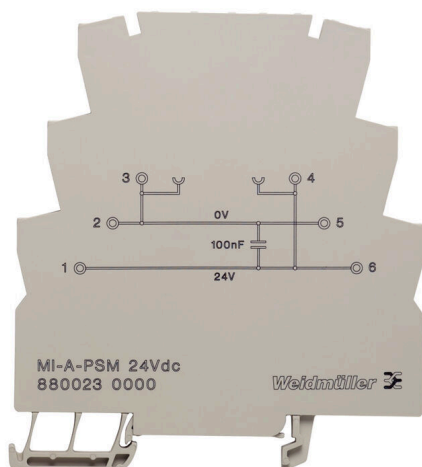

**MI-A-PSM24VDC**

**Weidmüller Interface GmbH & Co. KG**

Klingenbergstraße 26

D-32758 Detmold

Germany

www.weidmueller.com

Специальный адаптер подключается к реле RELAIS MICROSERIE с помощью кабеля с 10-полюсным плоским вилочным наконечником или 15-полюсным соединителем SUB-D.

**Основные данные для заказа**

Версия	Адаптер, MICRO-интерфейс, Соединительный разъем IEC 60603/DIN41612, Винтовое соединение
Заказ №	<a href="#">8800230000</a>
Тип	MI-A-PSM24VDC
GTIN (EAN)	4032248497171
Кол.	10 Штука
Статус поставки	Эта артикул в перспективе будет недоступен.
Доступно до	2026-02-10T00:00:00+01:00