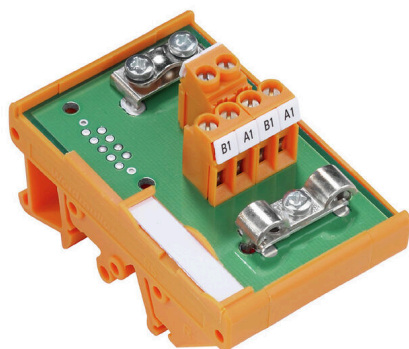

## RS PB-DP T

Weidmüller Interface GmbH & Co. KG

Klingenbergstraße 26

D-32758 Detmold

Germany

www.weidmueller.com

Тройник PROFIBUS-DP со степенью защиты IP20  
Этот концентратор для PROFIBUS-DP предлагает пользователю удобство при выполнении соединения в распределительном шкафу.

Он позволяет осуществлять монтаж на рейки TS32/35, а также выполнять соединение стандартных проводов PROFIBUS-DP. Наряду с соединением можно выполнять присоединение ответвлений. Необходимо учесть, что провода ответвлений должны иметь наименьшую возможную длину. Изделие с артикульным номером 8788580000 дополнительно позволяет выполнять подключение анализаторов/устройств программирования через 9-полюсное гнездо Sub-D.

- Функции тройника
- Хороший контакт экрана
- Много места для подключения шины
- Монтаж на рейки TS32/35

**Экологическое соответствие изделия**

Состояние соответствия RoHS Соответствует без исключения  
REACH SVHC Нет SVHC выше 0,1 wt%

**Общие данные**

Количество полюсов	6	Вид соединения	Винтовое соединение
Диаметр кабеля, макс.	8 mm	Диаметр кабеля, мин.	4.5 mm
Поперечное сечение соединительного провода, макс.	2.5 mm <sup>2</sup>	Поперечное сечение соединительного провода, мин.	0.5 mm <sup>2</sup>
Номинальное напряжение	50 V	Вид защиты	IP20
Степень загрязнения	2	Соединение 1	Profibus-DP T-connector
Соединение 2	Винт	Наружный диаметр провода	-