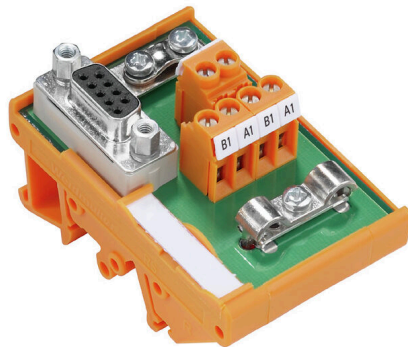

RS PB-DP T SUB-D

Weidmüller Interface GmbH & Co. KG

Klingenbergstraße 26

D-32758 Detmold

Germany

www.weidmueller.com

Тройник PROFIBUS-DP со степенью защиты IP20
Этот концентратор для PROFIBUS-DP предлагает поль-
зователю удобство при выполнении соединения в рас-
пределительном шкафу.

Он позволяет осуществлять монтаж на рейки TS32/35,
а также выполнять соединение стандартных проводов
PROFIBUS-DP. Наряду с соединением можно выпол-
нять присоединение ответвлений. Необходимо учесть,
что провода ответвлений должны иметь наименьшую
возможную длину. Изделие с артикульным номером
8788580000 дополнительно позволяет выполнять под-
ключение анализаторов/устройств программирования
через 9-полюсное гнездо Sub-D.

- Функции тройника
- Хороший контакт экрана
- Много места для подключения шины
- Монтаж на рейки TS32/35

Основные данные для заказа

Версия	SUB-D PROFIBUS-DP, IP20
Заказ №	8788580000
Тип	RS PB-DP T SUB-D
GTIN (EAN)	4032248477418
Кол.	1 Штука

Общие данные

Количество полюсов	6	Вид соединения 2	9-конт. гнездо D-sub ("мама")
Вид соединения	Винтовое соединение	Диаметр кабеля, макс.	8 mm
Диаметр кабеля, мин.	4.5 mm	Поперечное сечение соединительного провода, макс.	2.5 mm ²
Поперечное сечение соединительного провода, мин.	0.5 mm ²	Номинальное напряжение	50 V
Вид защиты	IP20	Степень загрязнения	2
Соединение 1	Profibus-DP T-connector	Соединение 2	Винт
Наружный диаметр провода	-		