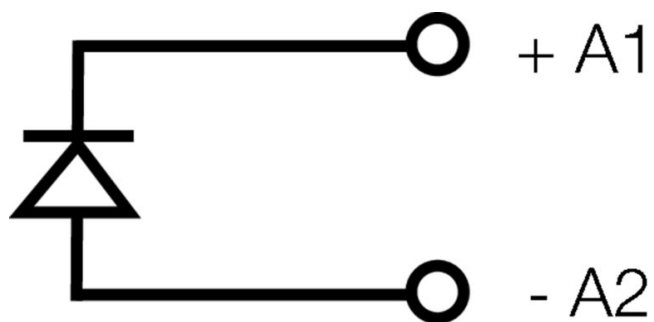

RIM 1 6/230V

Weidmüller Interface GmbH & Co. KG
Klingenbergstraße 26
D-32758 Detmold
Germany

www.weidmueller.com

Изображения

Схема соединений