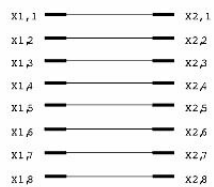

RS RJ45 2WAY

Weidmüller Interface GmbH & Co. KG
Klingenbergstraße 26
D-32758 Detmold
Germany

www.weidmueller.com

Изображения