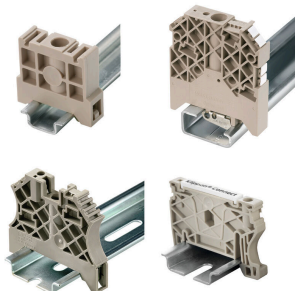

www.weidmueller.com

Аксессуары

Концевой стопор

Для обеспечения долговечной надежной посадки на монтажной рейке и предотвращения смещения Weidmüller предлагает концевые стопоры. Доступны винтовые и безвинтовые исполнения. На концевых стопорах предусмотрена возможность для маркировки, а также групповой маркировки и крепление для тестового разъема.

Основные данные для заказа

Тип	EWK 2	Версия
Заказ №	0199360000	Концевой стопор, бежевый, TS 32, V-0, Материал Wemid, Ширина:
GTIN (EAN)	4008190023546	15 mm, 100 °C
Кол.	50 ST	

Сталь

Стальные DIN-рейки являются самыми распространенными на рынке. Среди металлических реек DIN они имеют самую низкую защиту от короткого замыкания, аналогичную защите нержавеющей стали.

Основные данные для заказа

Тип	TS 35X7.5 2M/ST/ZN	Версия
Заказ №	0383400000	Клеммная рейка, Аксессуар, Сталь, с гальваническим цинковым покрытием и пассивированный, Ширина: 2000 mm, Высота: 35
GTIN (EAN)	4008190088026	mm, Глубина: 7.5 mm
Кол.	40 M	

Концевой стопор

Для обеспечения долговечной надежной посадки на монтажной рейке и предотвращения смещения Weidmüller предлагает концевые стопоры. Доступны винтовые и безвинтовые исполнения. На концевых стопорах предусмотрена возможность для маркировки, а также групповой маркировки и крепление для тестового разъема.