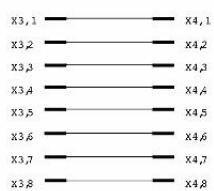

RS RJ45 2WAY

Weidmüller Interface GmbH & Co. KG
Klingenbergstraße 26
D-32758 Detmold
Germany

www.weidmueller.com

Изображения