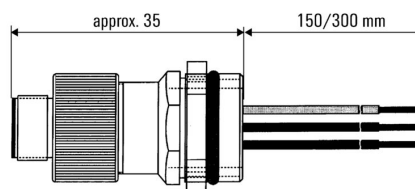

POS-4P M12 M20 150MM

Weidmüller Interface GmbH & Co. KG
Klingenbergstraße 26
D-32758 Detmold
Germany

www.weidmueller.com

Изображения

Схема контактов