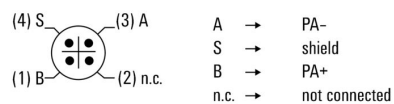

POS-4P M12 M20 150MM

Weidmüller Interface GmbH & Co. KG
Klingenbergstraße 26
D-32758 Detmold
Germany

www.weidmueller.com

Изображения

Схема контактов