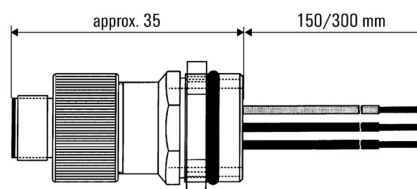

POS-4P M12 PG13,5 300 MM

Weidmüller Interface GmbH & Co. KG
Klingenbergstraße 26
D-32758 Detmold
Germany

www.weidmueller.com

Изображения

Схема контактов