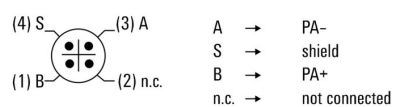

POS-4P M12 PG13,5 300 MM

Weidmüller Interface GmbH & Co. KG
Klingenbergstraße 26
D-32758 Detmold
Germany

www.weidmueller.com

Изображения

Схема контактов