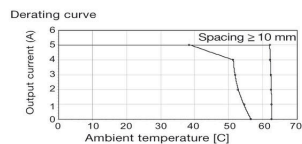

WOS2 24VUC

Weidmüller Interface GmbH & Co. KG
Klingenbergstraße 26
D-32758 Detmold
Germany

www.weidmueller.com

Изображения

Схема соединений

Schaltsymbol