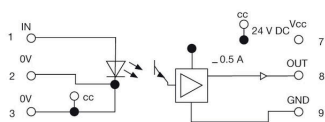

WOS2 24VUC

Weidmüller Interface GmbH & Co. KG
Klingenbergstraße 26
D-32758 Detmold
Germany

www.weidmueller.com

Изображения

Схема соединений

Schaltsymbol