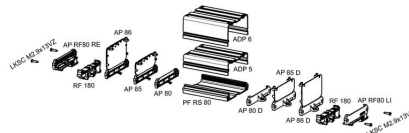

Изображения

RAIL MOUNTING
WITH LOCKING FOOT