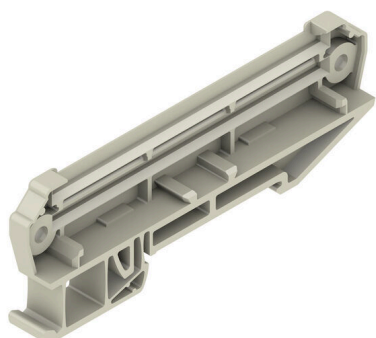

## AP RF 80 LI 2025

Weidmüller Interface GmbH & Co. KG

Klingenbergstraße 26

D-32758 Detmold

Germany

www.weidmueller.com

Профиль RS 100 представляет гибкое решение для установки: монтажная DIN-рейка и настенный монтаж. Такая универсальность облегчает интеграцию в различных условиях и сферах применения. Корпус можно использовать для печатной платы стандарта Eurocard. Допускается резка профиля под типоразмер для точного соответствия вашим требованиям. Для особенно тяжелых компонентов доступны дополнительные стопорные ножки для большей устойчивости и безопасности монтажа.

Еще одной практичной особенностью является возможность использования защитного профиля для крупных компонентов.

### Основные данные для заказа

|            |  |
|------------|--|
| Версия     | Концевая пластина, RS 80 кремнисто-серый,<br>Концевая пластина левой монтажной DIN-рейки,<br>Ширина: 30 mm |
| Заказ №    | <a href="#">8156210000</a>   |
| Тип        | AP RF 80 LI 2025   |
| GTIN (EAN) | 4008 1909 78198  |
| Кол.       | 20 Штука   |

### RS 80 – профильный корпус

Профиль RS 80 имеет широкий спектр вариантов установки: монтажная рейка и настенный монтаж. Таким образом достигается гибкая адаптация к пространству и требованиям. Для особенно тяжелых компонентов доступны дополнительные стопорные ножки для большей устойчивости. Еще одно преимущество профиля RS80 – индивидуальная подгонка под типоразмер. Благодаря этому возможно проектирование системы в точном соответствии с потребностями.