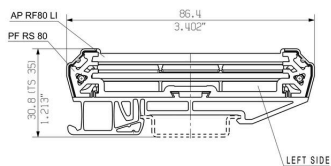

Изображения

RAIL MOUNTING
WITH LOCKING FOOT