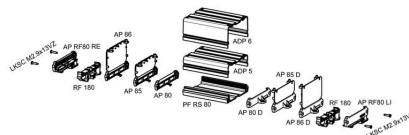

AP RF 80 RE 2025

Weidmüller Interface GmbH & Co. KG
Klingenbergstraße 26
D-32758 Detmold
Germany

Изображения

www.weidmueller.com

RAIL MOUNTING
WITH LOCKING FOOT