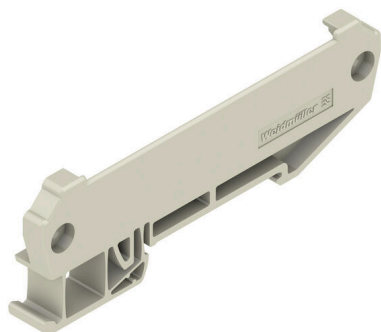

AP RF 80 RE 2025

Weidmüller Interface GmbH & Co. KG

Klingenbergstraße 26

D-32758 Detmold

Germany

www.weidmueller.com

Профиль RS 100 представляет гибкое решение для установки: монтажная DIN-рейка и настенный монтаж. Такая универсальность облегчает интеграцию в различных условиях и сферах применения. Корпус можно использовать для печатной платы стандарта Eurocard. Допускается резка профиля под типоразмер для точного соответствия вашим требованиям. Для особенно тяжелых компонентов доступны дополнительные стопорные ножки для большей устойчивости и безопасности монтажа.

Еще одной практичной особенностью является возможность использования защитного профиля для крупных компонентов.

Основные данные для заказа

Версия	Концевая пластина, RS 80 кремнисто-серый, Концевая пластина правой монтажной DIN-рейки, Ширина: 30 mm
Заказ №	8156200000
Тип	AP RF 80 RE 2025
GTIN (EAN)	4008 1901 75740
Кол.	20 Штука

Технические данные

Сертификаты

ROHS	Соответствовать
------	-----------------

Размеры и массы

Глубина	9 mm	Глубина (дюймов)	0.3543 inch
Высота	86.4 mm	Высота (в дюймах)	3.4016 inch
Ширина	30 mm	Ширина (в дюймах)	1.1811 inch
Масса нетто	6 g		

RS 80 – профильный корпус

Профиль RS 80 имеет широкий спектр вариантов установки: монтажная рейка и настенный монтаж. Таким образом достигается гибкая адаптация к пространству и требованиям. Для особенно тяжелых компонентов доступны дополнительные стопорные ножки для большей устойчивости. Еще одно преимущество профиля RS80 – индивидуальная подгонка под типоразмер. Благодаря этому возможно проектирование системы в точном соответствии с потребностями.