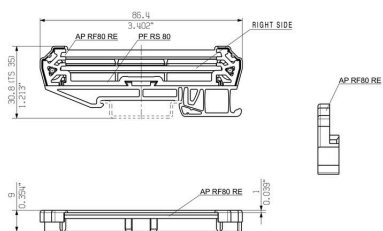

AP RF 80 RE 2025

Weidmüller Interface GmbH & Co. KG
Klingenbergstraße 26
D-32758 Detmold
Germany

Изображения

www.weidmueller.com

RAIL MOUNTING
WITH LOCKING FOOT