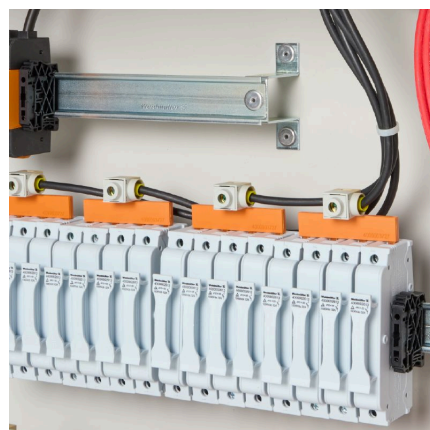

Изображения