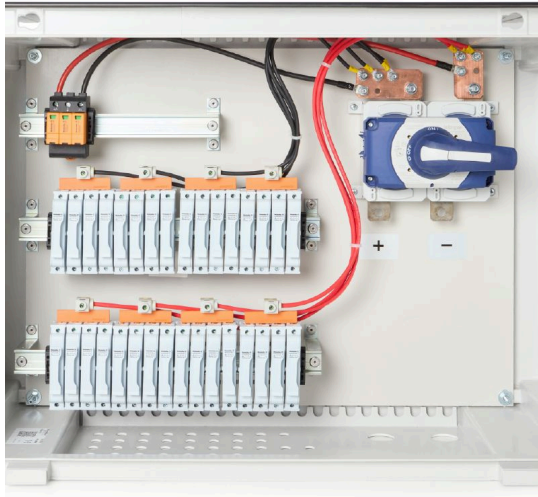

PV 220S0F3CXXV000TXPX15LWW

Weidmüller Interface GmbH & Co. KG

Klingenbergstraße 26

D-32758 Detmold

Germany

www.weidmueller.com

Стандартный ассортимент для коробок подключения генератора.

Защитите и контролируйте секции солнечной электростанции.

Компания Weidmüller разработала полный стандартный ассортимент фотоэлектрических соединительных коробок пост. тока для солнечных электростанций. Эти изделия предназначены для эффективного и конкурентоспособного использования в наиболее распространенных решениях в этой области. Наше поколение X с количеством входов от 6 до 32 предлагает полный спектр изделий для контролируемых и неконтролируемых коробок подключения генератора, что обеспечивает нашим клиентам преимущество благодаря использованию опыта компании Weidmüller и высокому качеству ее продукции. Gen X

Основные данные для заказа

Версия	Фотоэлектрическое оборудование, Корпус в сборе, Соединительная коробка, 1500 V, С патроном плавкого предохранителя, Устройство защиты от перенапряжения II, Кабельный ввод, для настенного монтажа, Размыкатель, Альбомная, Центральный инвертор
Заказ №	8000119548
Тип	PV 220S0F3CXXV000TXPX15LWW
GTIN (EAN)	4099986864689
Кол.	1 Штука