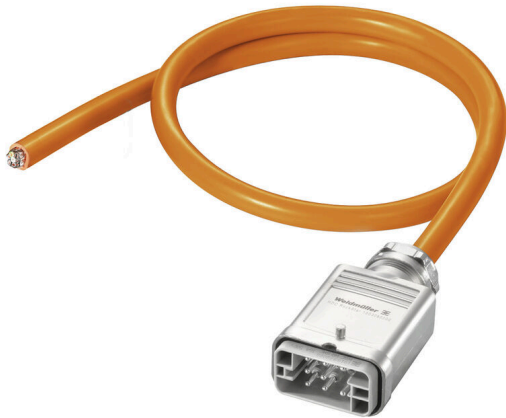

FPL 4G1.5C4/Q8MG/2**Weidmüller Interface GmbH & Co. KG**

Klingenbergstraße 26

D-32758 Detmold

Germany

www.weidmueller.com

Воспользуйтесь преимуществами наших предварительно собранных разъемов FieldPower® с разъемами HQ по стандарту IEC 23570 (DESINA) для быстрого и удобного подключения децентрализованных устройств управления двигателями.

Основные данные для заказа

Версия	FieldPower®, Проводник, Металлический корпус, Количество жил: 4, Ölflex Servo 709 CY 4G1,5 + 2x(2x0,75), Раздел: 1.5 mm ² , 2 m
Заказ №	8000005242
Тип	FPL 4G1.5C4/Q8MG/2
GTIN (EAN)	4032248997749
Кол.	1 Штука