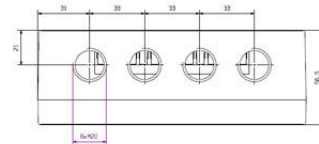

KLIPPON POK3 M20BCSS EX

Weidmüller Interface GmbH & Co. KG
Klingenbergstraße 26
D-32758 Detmold
Germany

Drawings

www.weidmueller.com