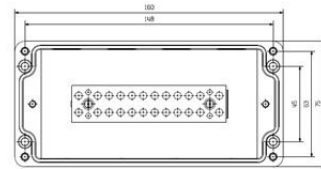

KLIPPON POK3 M20BCSS EX

Weidmüller Interface GmbH & Co. KG
Klingenbergstraße 26
D-32758 Detmold
Germany

Drawings

www.weidmueller.com