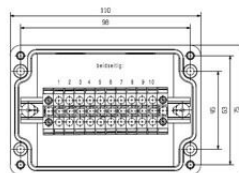

KLIPPON POK2 M20ACSS EX

Weidmüller Interface GmbH & Co. KG
Klingenbergstraße 26
D-32758 Detmold
Germany

www.weidmueller.com

Изображения