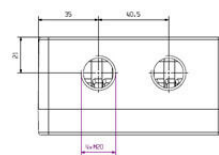

KLIPPON POK2 M20ACSS EX

Weidmüller Interface GmbH & Co. KG
Klingenbergstraße 26
D-32758 Detmold
Germany

www.weidmueller.com

Изображения