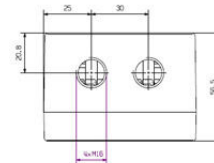

KLIPPON POK1 M16ACSS EX

Weidmüller Interface GmbH & Co. KG
Klingenbergstraße 26
D-32758 Detmold
Germany

Drawings

www.weidmueller.com