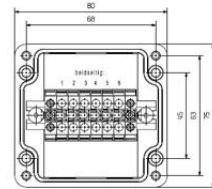

KLIPPON POK1 M16ACSS EX

Weidmüller Interface GmbH & Co. KG
Klingenbergstraße 26
D-32758 Detmold
Germany

Drawings

www.weidmueller.com