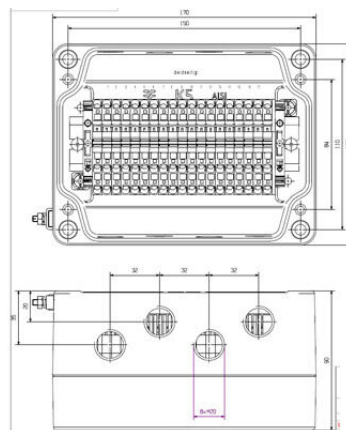

KLIPPON K5 4M20ZCSS EX

Weidmüller Interface GmbH & Co. KG
Klingenbergstraße 26
D-32758 Detmold
Germany

www.weidmueller.com

Изображения