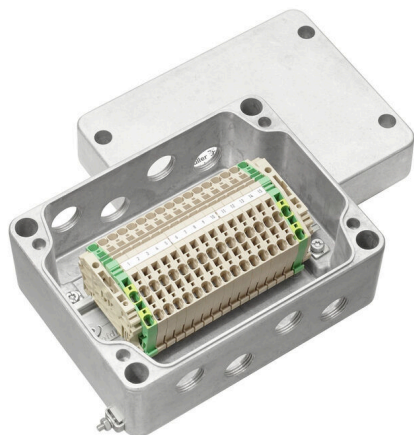

KLIPPON K5 4M20ZCSS EX

Weidmüller Interface GmbH & Co. KG

Klingenbergstraße 26

D-32758 Detmold

Germany

www.weidmueller.com

Доступны различные типы соединительных коробок для установки источников сигналов/питания или распределителей во взрывоопасных зонах. Клеммные коробки представляют собой взрывозащищенное оборудование, сертифицированное для эксплуатации на взрывоопасных

участках зон 0, 1, 2 и 20, 21, 22. Они сертифицированы в соответствии с самыми последними стандартами Ex e, Ex ia и Ex tb. Конфигурация в соответствии с требованиями заказчика означает, что эти соединительные коробки оптимально подходят для всех областей применения. Воспользуйтесь обзором продукции, чтобы найти наиболее подходящее для вас решение! Комбинируйте корпус (с резьбовыми отверстиями или без них), подходящие монтажные рейки или предварительно установленные клеммные планки. Мы подготовили для вас небольшую подборку, но будем рады сконфигурировать заказное решение.

Основные данные для заказа

Версия	Соединительная коробка, ATEX II 2GD T85°C Ex e II T6, KLIPPON K5 EX, KL SET 15Z4 50отверстия, страница A: 4 x M20x1.5, Отверстия, страница B: 4 x M20x1.5
Заказ №	8000004219
Тип	KLIPPON K5 4M20ZCSS EX
GTIN (EAN)	4032248986729
Кол.	1 Штука

KLIPPON K5 4M20ZCSS EX

Weidmüller Interface GmbH & Co. KG
Klingenbergstraße 26
D-32758 Detmold
Germany

www.weidmueller.com

Технические данные

Сертификаты

ROHS Соответствовать

Размеры и массы

Глубина	90 mm	Глубина (дюймов)	3.5433 inch
Высота	130 mm	Высота (в дюймах)	5.1181 inch
Ширина	170 mm	Ширина (в дюймах)	6.6929 inch
Масса нетто	1700 g		