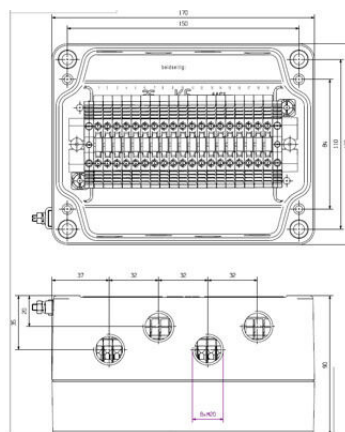

KLIPPON K5 4M20WCSS EX

Weidmüller Interface GmbH & Co. KG
Klingenbergstraße 26
D-32758 Detmold
Germany

www.weidmueller.com

Изображения