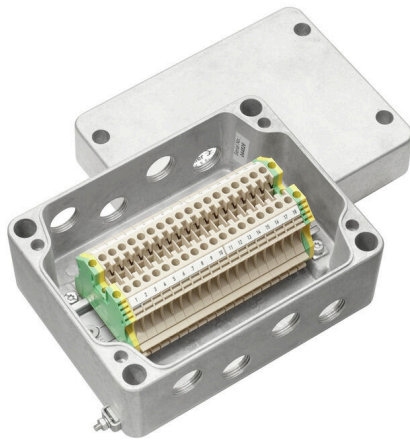

KLIPPON K5 4M20WCSS EX

Weidmüller Interface GmbH & Co. KG

Klingenbergstraße 26

D-32758 Detmold

Germany

www.weidmueller.com

Доступны различные типы соединительных коробок для установки источников сигналов/питания или распределителей во взрывоопасных зонах. Клеммные коробки представляют собой взрывозащищенное оборудование, сертифицированное для эксплуатации на взрывоопасных

участках зон 0, 1, 2 и 20, 21, 22. Они сертифицированы в соответствии с самыми последними стандартами Ex e, Ex ia и Ex tb. Конфигурация в соответствии с требованиями заказчика означает, что эти соединительные коробки оптимально подходят для всех областей применения. Воспользуйтесь обзором продукции, чтобы найти наиболее подходящее для вас решение! Комбинируйте корпус (с резьбовыми отверстиями или без них), подходящие монтажные рейки или предварительно установленные клеммные планки. Мы подготовили для вас небольшую подборку, но будем рады сконфигурировать заказное решение.

Основные данные для заказа

Версия	Соединительная коробка, ATEX II 2GD T85°C Ex e II T6, KLIPPON K5 EX, KL SET 18W4 50 отверстий, страница A: 4 x M20x1.5, Отверстия, страница B: 4 x M20x1.5
Заказ №	8000004218
Тип	KLIPPON K5 4M20WCSS EX
GTIN (EAN)	4032248986620
Кол.	1 Штука

KLIPPON K5 4M20WCSS EX

Weidmüller Interface GmbH & Co. KG
Klingenbergstraße 26
D-32758 Detmold
Germany

www.weidmueller.com

Технические данные

Сертификаты

ROHS Соответствовать

Размеры и массы

Глубина	90 mm	Глубина (дюймов)	3.5433 inch
Высота	130 mm	Высота (в дюймах)	5.1181 inch
Ширина	170 mm	Ширина (в дюймах)	6.6929 inch
Масса нетто	1765 g		