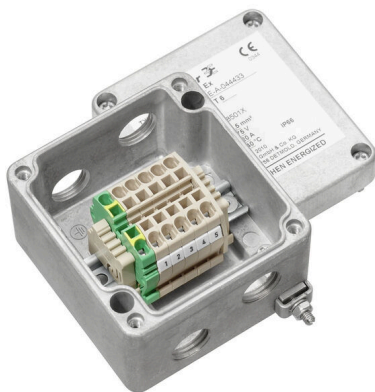

## KLIPPON K11 M16ZCSS EX

Weidmüller Interface GmbH & Co. KG

Klingenbergstraße 26

D-32758 Detmold

Germany

www.weidmueller.com

Доступны различные типы соединительных коробок для установки источников сигналов/питания или распределителей во взрывоопасных зонах. Клеммные коробки представляют собой взрывозащищенное оборудование, сертифицированное для эксплуатации на взрывоопасных

участках зон 0, 1, 2 и 20, 21, 22. Они сертифицированы в соответствии с самыми последними стандартами Ex e, Ex ia и Ex tb. Конфигурация в соответствии с требованиями заказчика означает, что эти соединительные коробки оптимально подходят для всех областей применения. Воспользуйтесь обзором продукции, чтобы найти наиболее подходящее для вас решение! Комбинируйте корпус (с резьбовыми отверстиями или без них), подходящие монтажные рейки или предварительно установленные клеммные планки. Мы подготовили для вас небольшую подборку, но будем рады сконфигурировать заказное решение.

### Основные данные для заказа

Версия	Соединительная коробка, ATEX II 2GD T85°C Ex e II T6, KLIPPON K11 EX, KL SET 5Z2.5 50 отверстия, страница A: 2 x M16x1.5, Отверстия, страница B: 2 x M16x1.5
Заказ №	<a href="#">8000004204</a>
Тип	KLIPPON K11 M16ZCSS EX
GTIN (EAN)	4032248986644
Кол.	1 Штука

Глубина	57 mm	Глубина (дюймов)	2.2441 inch
Высота	80 mm	Высота (в дюймах)	3.1496 inch
Ширина	75 mm	Ширина (в дюймах)	2.9527 inch
Масса нетто	375 g		

**Экологическое соответствие изделия**

Состояние соответствия RoHS Соответствует без исключения  
REACH SVHC Нет SVHC выше 0,1 wt%