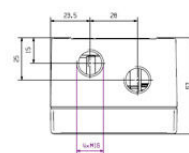

KLIPPON K11 M16ZCSS EX

Weidmüller Interface GmbH & Co. KG
Klingenbergstraße 26
D-32758 Detmold
Germany

www.weidmueller.com

Изображения