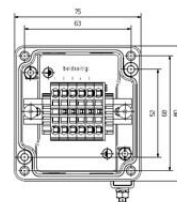

KLIPPON K11 M16ZCSS EX

Weidmüller Interface GmbH & Co. KG
Klingenbergstraße 26
D-32758 Detmold
Germany

www.weidmueller.com

Изображения