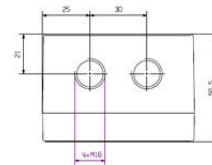

KLIPPON POK1 2M16AB CSS

Weidmüller Interface GmbH & Co. KG
Klingenbergstraße 26
D-32758 Detmold
Germany

Drawings