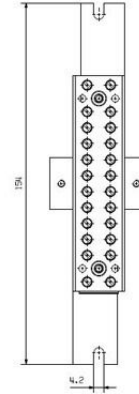

## Размеры и массы

Глубина	20 mm	Глубина (дюймов)	0.7874 inch
Высота	92 mm	Высота (в дюймах)	3.622 inch
Ширина	155 mm	Ширина (в дюймах)	6.1024 inch
Масса нетто	105 g		

## Корпус

Основной материал	прочее
-------------------	--------

## Свойства корпуса

Количество полюсов	12
--------------------	----

Drawings